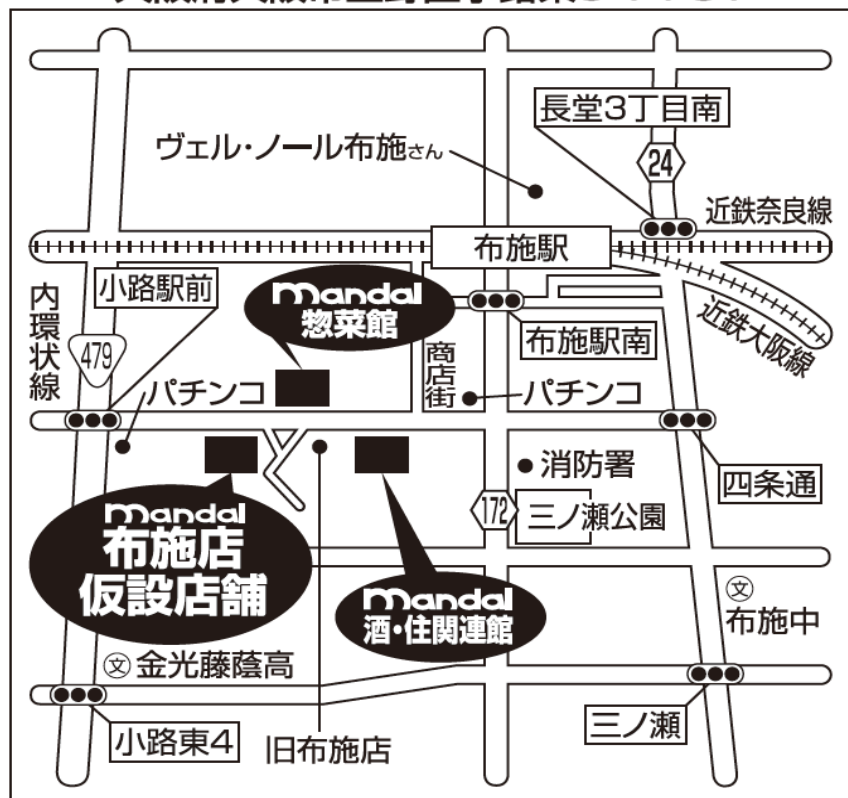

## 営業再開のお知らせ

布施店は仮設店舗にて

**6月12日(金)朝9時**

より営業を再開いたします。

従業員一同、ご来店を

お待ちしております。

大阪府大阪市生野区小路東3-14-31

**【営業時間】**  
9時～20時